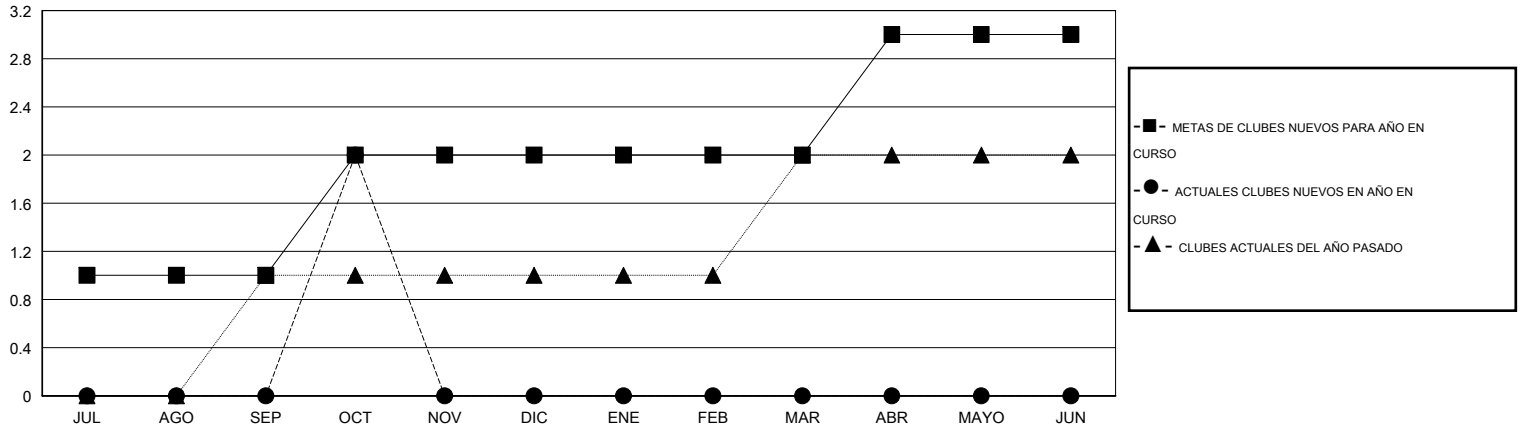

MONTHLY MEMBERSHIP PROGRESS REPORT

District M 2

Results as of: 10/31/2014

GMT: Pedro Marrello

UBICACIÓN PARAGUAY

GMT DE AE 3

Clubes					socios				
RESULTADOS DE 2014-2015					RESULTADOS DE 2014-2015				
TRIMESTRE	META DE CLUBES NUEVOS	NUEVOS CLUBES	CLUBES DADOS DE BAJA	GANANCIA/PÉRDIDA NETA	TRIMESTRE	META DE SOCIOS NUEVOS	SOCIOS FUNDADORES Y NUEVOS SOCIOS AÑADIDOS	SOCIOS DADOS DE BAJA	GANANCIA/PÉRDIDA NETA
JUL/AGO/SEP	1	0	0	0	JUL/AGO/SEP	35	33	25	8
OCT/NOV/DIC	1	2	0	2	OCT/NOV/DIC	45	66	10	56
ENE/FEB/MAR	0	0	0	0	ENE/FEB/MAR	10	0	0	0
ABR/MAYO/JUN	1	0	0	0	ABR/MAYO/JUN	27	0	0	0

METAS Y CIFRA ACUMULATIVA DE CLUBES NUEVOS

METAS Y CIFRA ACUMULATIVA DE SOCIOS

CLUBES DADOS DE BAJA: 0	14 CLUBS OF 42 AÑADIERON 1 O MÁS SOCIOS NUEVOS	DISTRIBUCIÓN POR SEXO
SOCIOS DADOS DE BAJA	CLIC AQUÍ PARA DATOS DE SALUD DE CLUB	MASCULINO 660 (57.44%)
FALLECIDOS 5		FEMENINO 489 (42.56%)
CLUB CANCELADO 0		SOCIOS EN UNIDAD FAMILIAR 383
OTRO 30		CABEZA DE FAMILIA 153
TOTAL 35		NO ES CABEZA DE FAMILIA 230