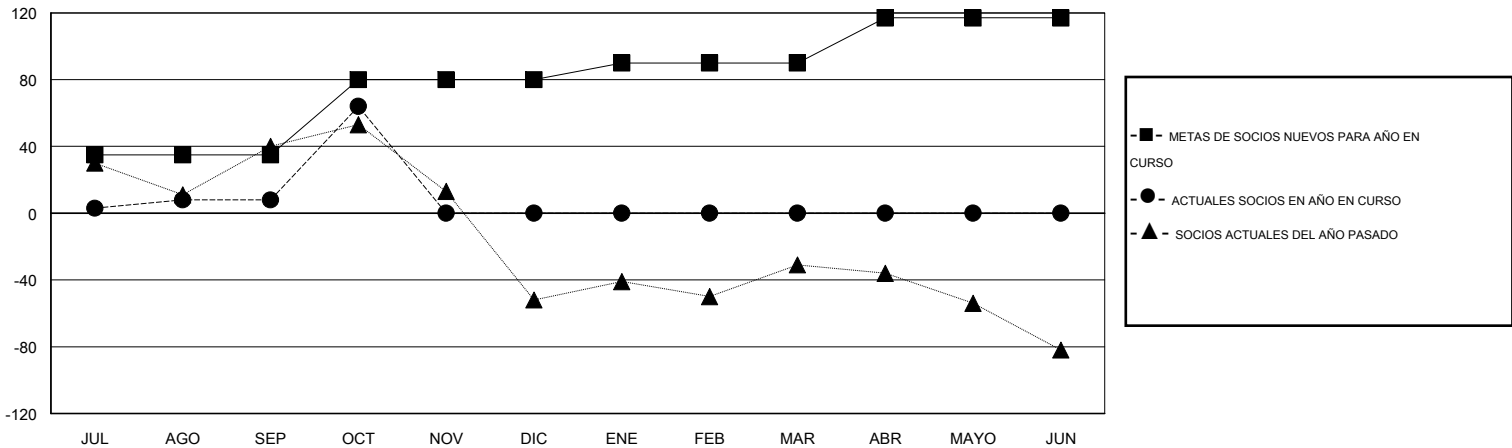

MONTHLY MEMBERSHIP PROGRESS REPORT

District M 2

Results as of: 10/31/2014

GMT: Pedro Marrello

UBICACIÓN PARAGUAY

GMT DE AE 3

Clubes					socios				
RESULTADOS DE 2014-2015					RESULTADOS DE 2014-2015				
TRIMESTRE	META DE CLUBES NUEVOS	NUEVOS CLUBES	CLUBES DADOS DE BAJA	GANANCIA/PÉRDIDA NETA	TRIMESTRE	META DE SOCIOS NUEVOS	SOCIOS FUNDADORES Y NUEVOS SOCIOS AÑADIDOS	SOCIOS DADOS DE BAJA	GANANCIA/PÉRDIDA NETA
JUL/AGO/SEP	1	0	0	0	JUL/AGO/SEP	35	33	25	8
OCT/NOV/DIC	1	2	0	2	OCT/NOV/DIC	45	66	10	56
ENE/FEB/MAR	0	0	0	0	ENE/FEB/MAR	10	0	0	0
ABR/MAYO/JUN	1	0	0	0	ABR/MAYO/JUN	27	0	0	0

METAS Y CIFRA ACUMULATIVA DE CLUBES NUEVOS

METAS Y CIFRA ACUMULATIVA DE SOCIOS

CLUBES DADOS DE BAJA: 0	14 CLUBS OF 42 AÑADIERON 1 O MÁS SOCIOS NUEVOS	DISTRIBUCIÓN POR SEXO
SOCIOS DADOS DE BAJA	CLIC AQUÍ PARA DATOS DE SALUD DE CLUB	MASCULINO 660 (57.44%)
FALLECIDOS 5		FEMENINO 489 (42.56%)
CLUB CANCELADO 0		SOCIOS EN UNIDAD FAMILIAR 383
OTRO 30		CABEZA DE FAMILIA 153
TOTAL 35		NO ES CABEZA DE FAMILIA 230